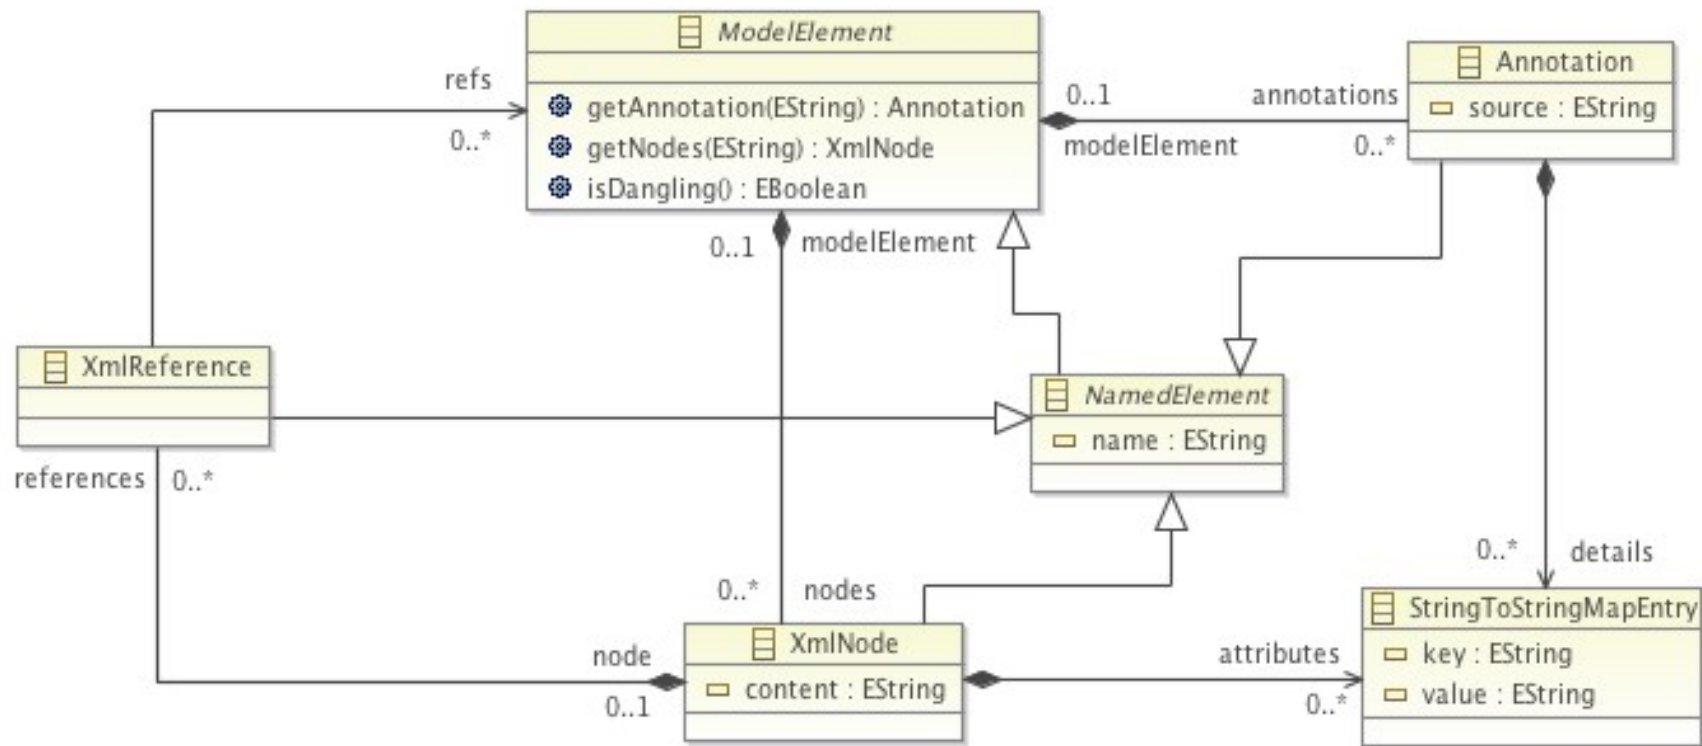

# Dialog: Erfahrungen mit Eclipse

Daoen Pan und Magnus Bornemann

- <<enumeration>>
  - ShapeType
  - rectangle
  - round\_rectangle
  - ellipse
  - diamond
  - triangle
  - bevel\_rectangle
  - dog\_ear
- <<enumeration>>
  - ArrowType
  - curve
  - straight
- <<enumeration>>
  - Alignment
  - center
  - left
  - right
  - top
  - bottom
  - leading
  - trailing
- <<enumeration>>
  - BlendType
  - none
  - solid
  - linear
  - radial
  - double\_linear
  - double\_radial
- <<enumeration>>
  - InsightMatrixMode
  - SHORT
  - MEDIUM
  - LONG
- <<enumeration>>
  - TimeUnit
  - none
  - year
  - half\_year
  - quarter
  - month
  - week
  - day
  - hour
  - minute
  - second
- <<enumeration>>
  - QuadratureMethod
  - simple\_suler
  - runge\_kutta\_2
  - runge\_kutta\_4
- <<enumeration>>
  - InteractionType
  - flow
  - information
  - delay
  - derived
- <<enumeration>>
  - FormulaType
  - manual
  - input\_series
- <<enumeration>>
  - DelayType
  - shortterm
  - mediumterm
  - longterm
- <<enumeration>>
  - InterpolatorType
  - linear
  - left\_step
  - mid\_step
  - right\_step
  - spline
  - constant
  - null
  - none
- <<datatype>>
  - Coord
- <<datatype>>
  - Rect

Outline

- Untitled
- ◇ (Alter) CONSIDEO MODELER
- ◇ Algorithmen
- ◇ Browser-Komponente
- ◇ Business Modell zur Modernisierung
- ◇ EMF
- ◇ Entwicklung erster Services
- ◇ Eruiieren der Technologien
- ◇ Festlegen des Lastenheftes
- ◇ GEF
- ◇ GUI
- ◇ MDA
- ◇ Migration einzelner Funktionalität
- ◇ Modul-System
- ◇ OSGi
- ◇ Programmierung des Rumpfes
- ◇ Reflexion der Risiken
- ◇ SWT
- ◇ Tabbed property view
- ◇ undo problem