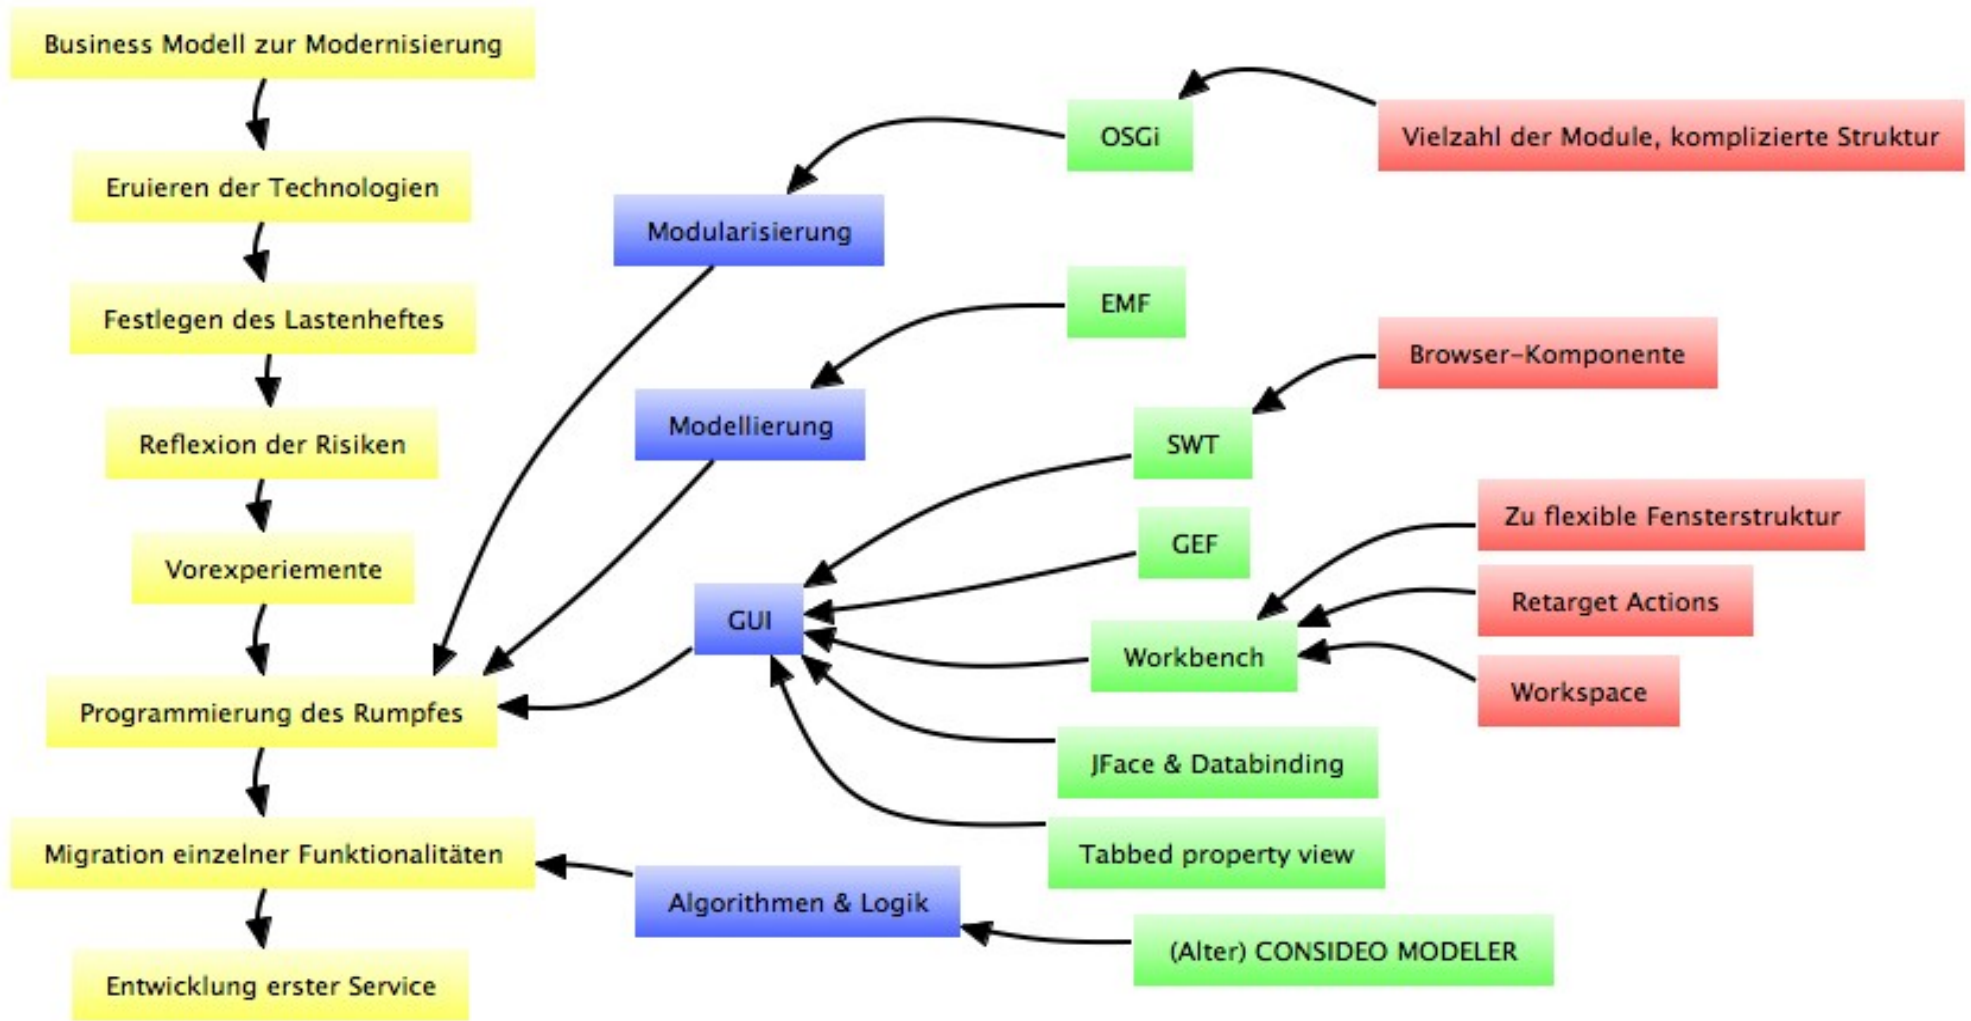

# Dialog: Erfahrungen mit Eclipse

Daoen Pan und Magnus Bornemann

- <<enumeration>>
  - ShapeType
  - rectangle
  - round\_rectangle
  - ellipse
  - diamond
  - triangle
  - bevel\_rectangle
  - dog\_ear
- <<enumeration>>
  - ArrowType
  - curve
  - straight
- <<enumeration>>
  - Alignment
  - center
  - left
  - right
  - top
  - bottom
  - leading
  - trailing
- <<enumeration>>
  - BlendType
  - none
  - solid
  - linear
  - radial
  - double\_linear
  - double\_radial
- <<enumeration>>
  - InsightMatrixMode
  - SHORT
  - MEDIUM
  - LONG
- <<enumeration>>
  - TimeUnit
  - none
  - year
  - half\_year
  - quarter
  - month
  - week
  - day
  - hour
  - minute
  - second
- <<enumeration>>
  - QuadratureMethod
  - simple\_suler
  - runge\_kutta\_2
  - runge\_kutta\_4
- <<enumeration>>
  - InteractionType
  - flow
  - information
  - delay
  - derived
- <<enumeration>>
  - FormulaType
  - manual
  - input\_series
- <<enumeration>>
  - DelayType
  - shortterm
  - mediumterm
  - longterm
- <<enumeration>>
  - InterpolatorType
  - linear
  - left\_step
  - mid\_step
  - right\_step
  - spline
  - constant
  - null
  - none
- <<datatype>>
  - Coord
- <<datatype>>
  - Rect

Outline

- Untitled
- ◇ (Alter) CONSIDEO MODELER
- ◇ Algorithmen
- ◇ Browser-Komponente
- ◇ Business Modell zur Modernisierung
- ◇ EMF
- ◇ Entwicklung erster Services
- ◇ Eruiieren der Technologien
- ◇ Festlegen des Lastenheftes
- ◇ GEF
- ◇ GUI
- ◇ MDA
- ◇ Migration einzelner Funktionalität
- ◇ Modul-System
- ◇ OSGi
- ◇ Programmierung des Rumpfes
- ◇ Reflexion der Risiken
- ◇ SWT
- ◇ Tabbed property view
- ◇ undo problem