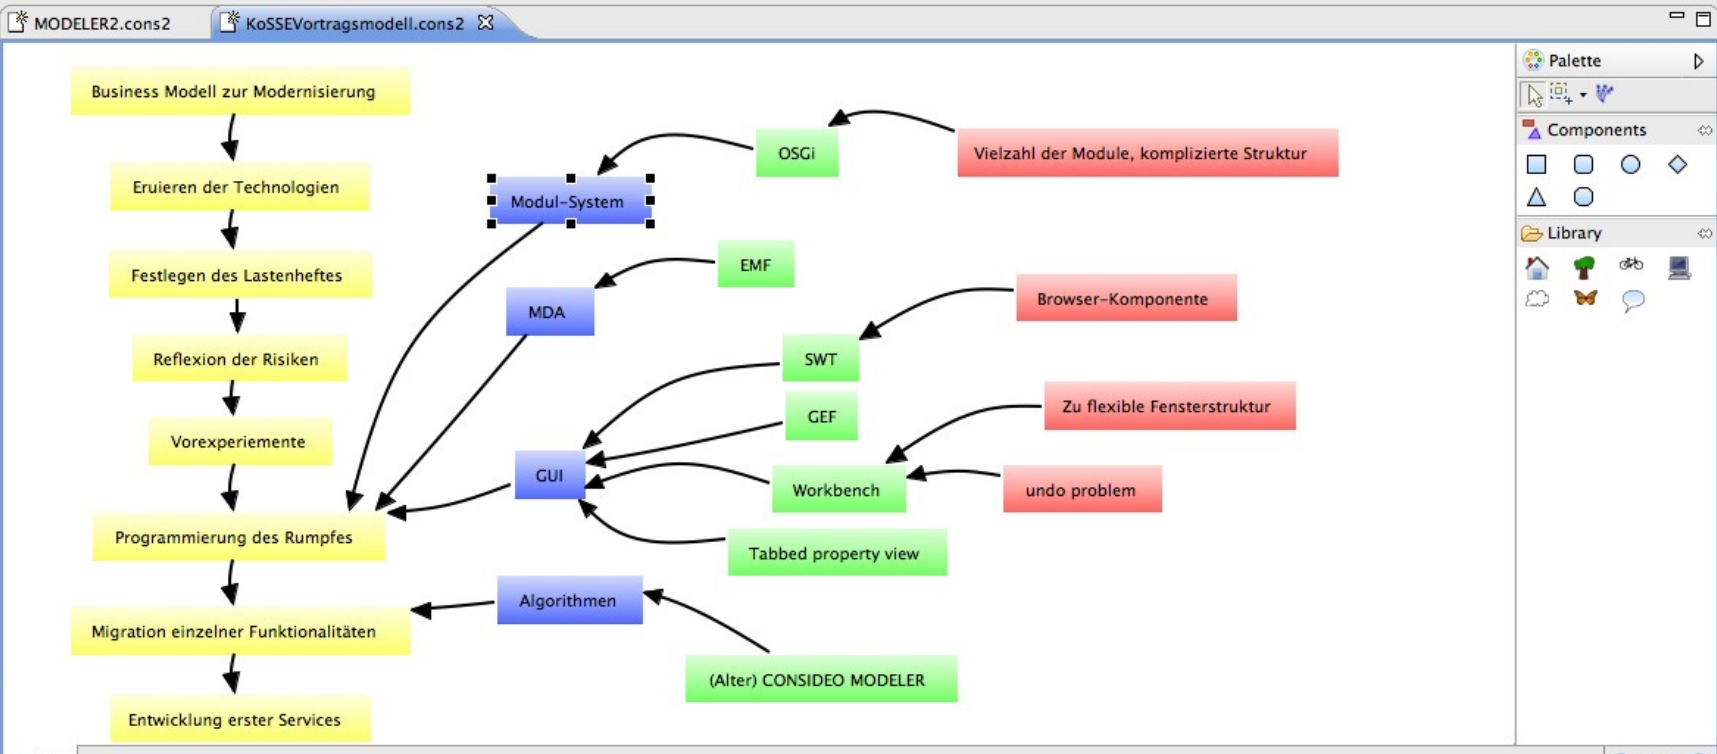

Outline

- Untitled
- (Alter) CONSIDEO MODELER
- Algorithmen
- Browser-Komponente
- Business Modell zur Modernisierung
- EMF
- Entwicklung erster Services
- Eruiieren der Technologien
- Festlegen des Lastenheftes
- GEF
- GUI
- MDA
- Migration einzelner Funktionalität
- Modul-System
- OSGi
- Programmierung des Rumpfes
- Reflexion der Risiken
- SWT
- Tabbed property view
- undo problem

type filter text

Explorer

- /Users/daoen/Documents/Work/proj
- cm1_arch.png
- cm2_arch.png
- diagrams.graffle
- Dynamics.png
- gui.png
- kosse.odp
- KoSSEvortragsmodell.cons2
- Model.png

Overview

Untitled 105%

Properties Error Log

General

Appearance

Text

Background

Line

Shape

Effects

Modul-System