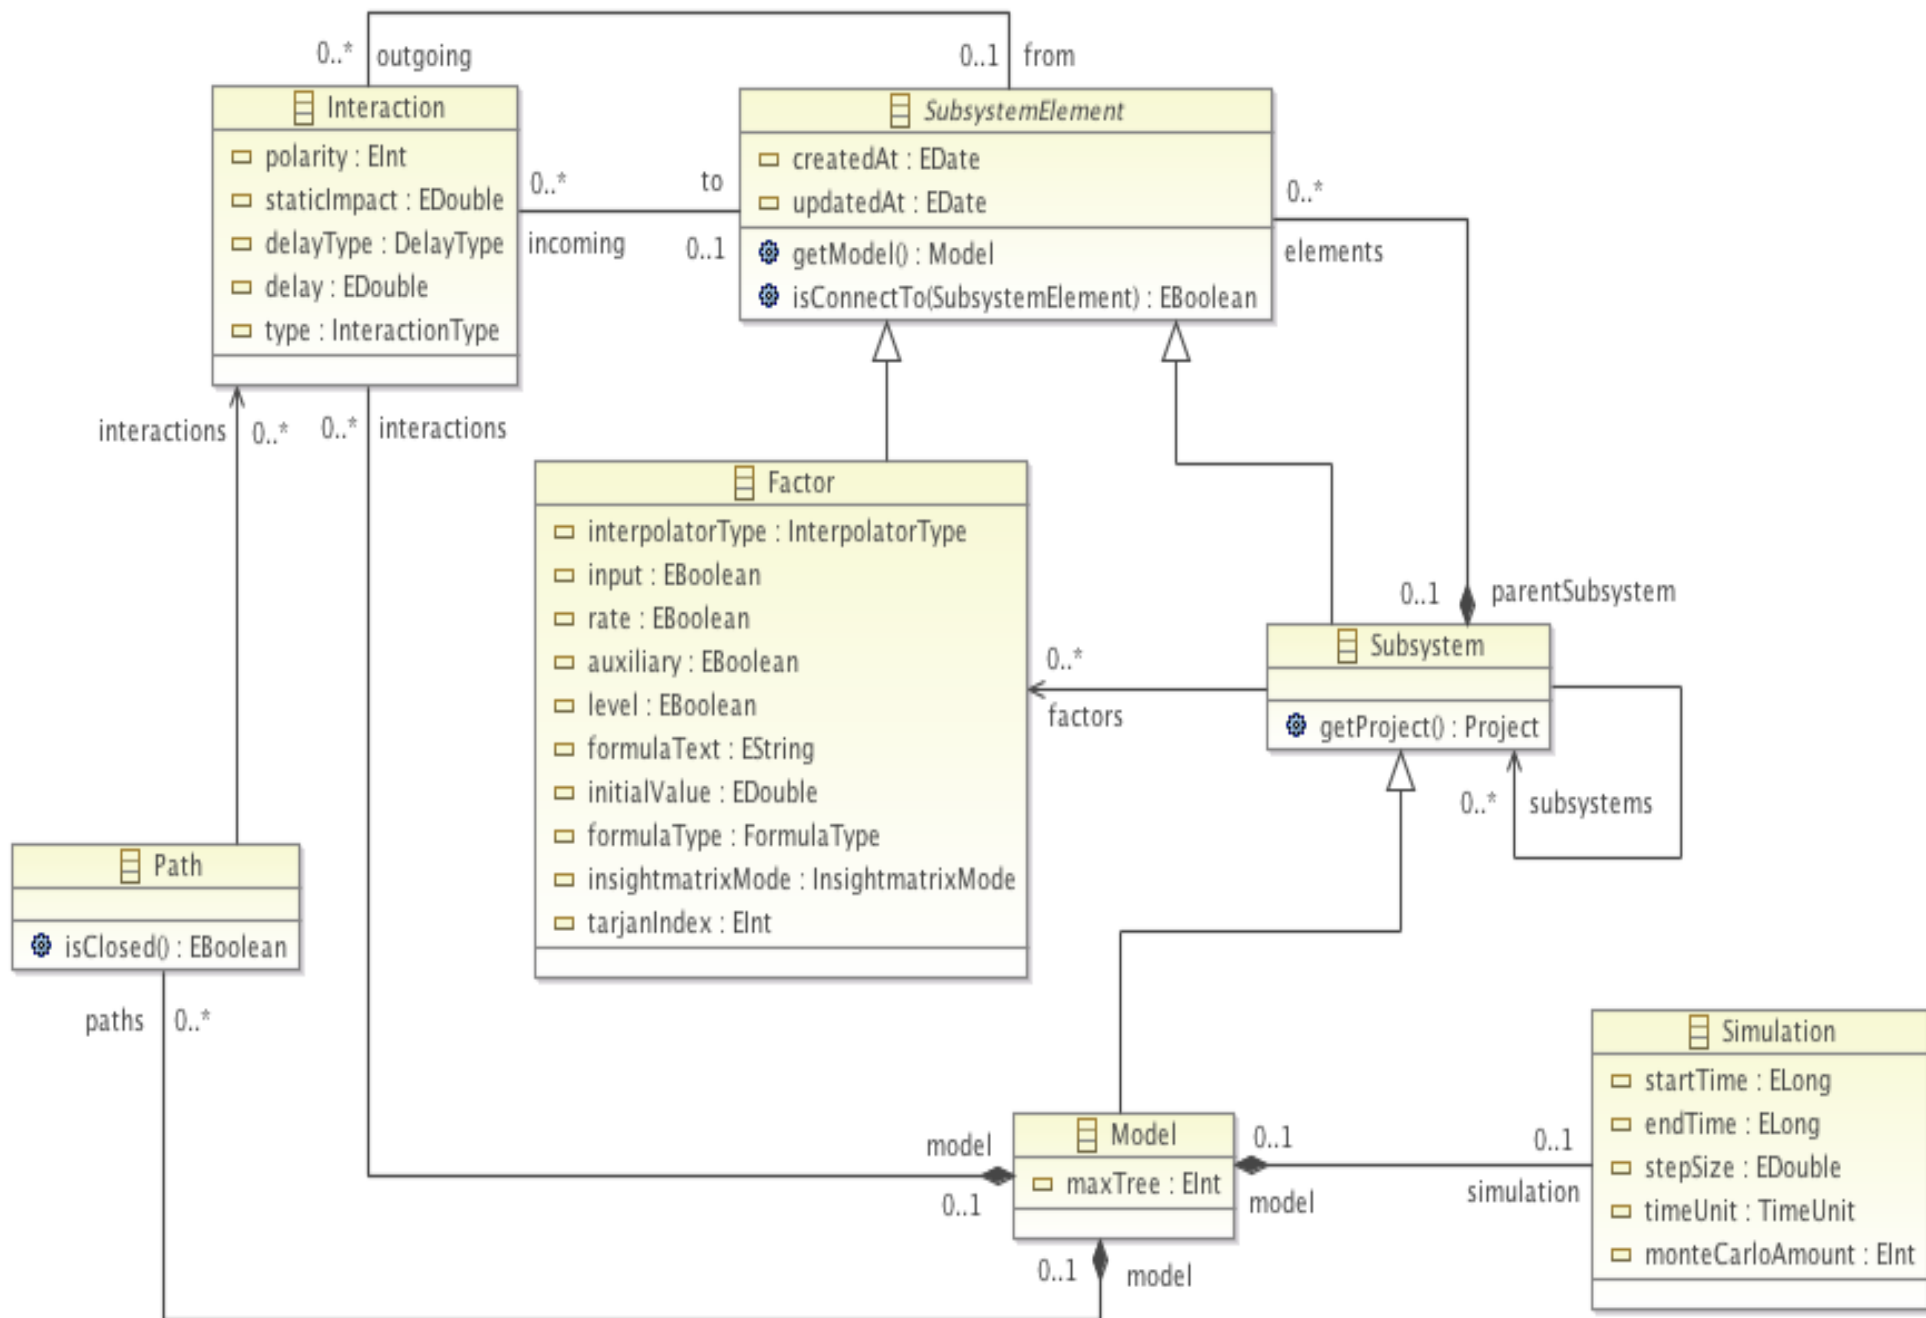

# Dialog: Erfahrungen mit Eclipse

Daoen Pan und Magnus Bornemann

- <<enumeration>>
  - ShapeType
  - rectangle
  - round\_rectangle
  - ellipse
  - diamond
  - triangle
  - bevel\_rectangle
  - dog\_ear
- <<enumeration>>
  - ArrowType
  - curve
  - straight
- <<enumeration>>
  - Alignment
  - center
  - left
  - right
  - top
  - bottom
  - leading
  - trailing
- <<enumeration>>
  - BlendType
  - none
  - solid
  - linear
  - radial
  - double\_linear
  - double\_radial
- <<enumeration>>
  - InsightMatrixMode
  - SHORT
  - MEDIUM
  - LONG
- <<enumeration>>
  - TimeUnit
  - none
  - year
  - half\_year
  - quarter
  - month
  - week
  - day
  - hour
  - minute
  - second
- <<enumeration>>
  - QuadratureMethod
  - simple\_suler
  - runge\_kutta\_2
  - runge\_kutta\_4
- <<enumeration>>
  - InteractionType
  - flow
  - information
  - delay
  - derived
- <<enumeration>>
  - FormulaType
  - manual
  - input\_series
- <<enumeration>>
  - DelayType
  - shortterm
  - mediumterm
  - longterm
- <<enumeration>>
  - InterpolatorType
  - linear
  - left\_step
  - mid\_step
  - right\_step
  - spline
  - constant
  - null
  - none
- <<datatype>>
  - Coord
- <<datatype>>
  - Rect

Outline

- Untitled
- ◇ (Alter) CONSIDEO MODELER
- ◇ Algorithmen
- ◇ Browser-Komponente
- ◇ Business Modell zur Modernisierung
- ◇ EMF
- ◇ Entwicklung erster Services
- ◇ Eruiieren der Technologien
- ◇ Festlegen des Lastenheftes
- ◇ GEF
- ◇ GUI
- ◇ MDA
- ◇ Migration einzelner Funktionalität
- ◇ Modul-System
- ◇ OSGi
- ◇ Programmierung des Rumpfes
- ◇ Reflexion der Risiken
- ◇ SWT
- ◇ Tabbed property view
- ◇ undo problem

Properties Error Log

General

Appearance

Text

Background

Line

Shape

Effects